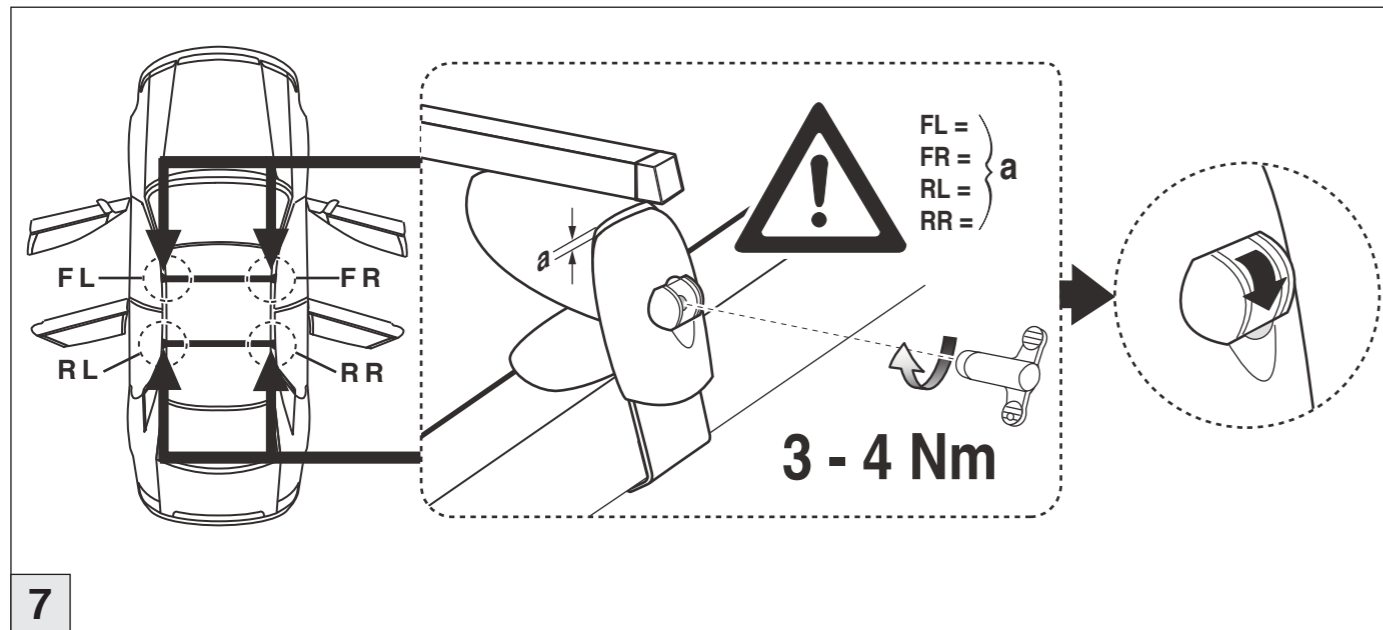

Atera SIGNO

Mercedes Benz
C-Coupe (W203 SC) 2001-06/2011

nur bei / only for Part-No.: 045 015

Atera SIGNO

Mercedes Benz
C-Coupe (W203 SC) 2001-06/2011

Part-No. : 044 015
Part-No. : 045 015

Atera
MADE IN GERMANY