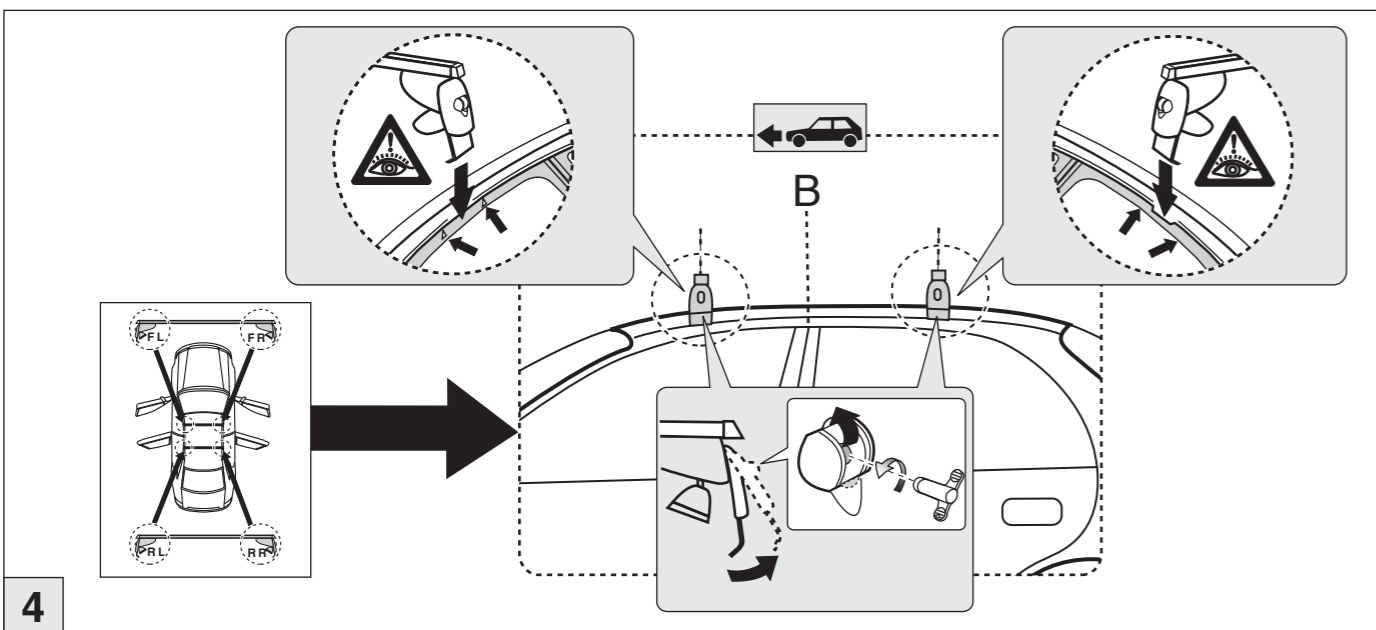

Atera SIGNO

Mercedes Benz
C-Coupe (W203 SC) 2001-06/2011

Atera SIGNO

Mercedes Benz
C-Coupe (W203 SC) 2001-06/2011

1

2

3

4

5

6