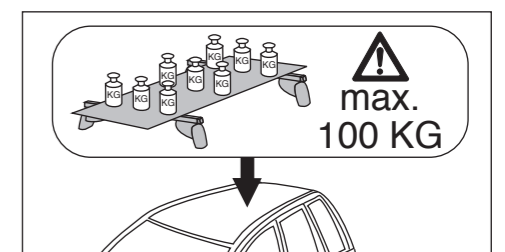

Atera SIGNO

Mercedes Benz
C-Coupe (W203 SC) 2001-06/2011

nur bei / only for Part-No.: 045 015

Atera SIGNO

Mercedes Benz
C-Coupe (W203 SC) 2001-06/2011

Part-No. : 044 015
Part-No. : 045 015

Atera
MADE IN GERMANY