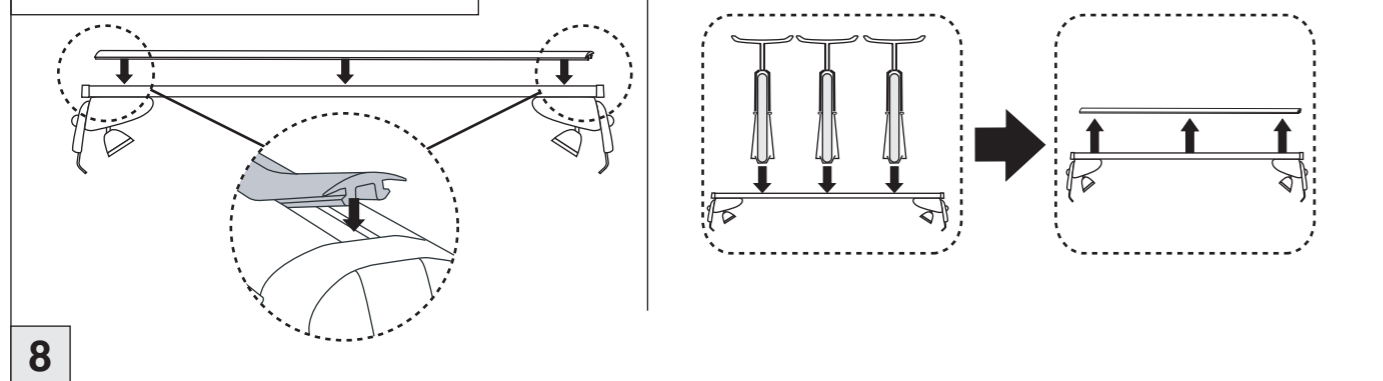

Atera SIGNO

Mercedes Benz
C-Coupe (W203 SC) 2001-06/2011

nur bei / only for Part-No.: 045 015

Atera SIGNO

Mercedes Benz
C-Coupe (W203 SC) 2001-06/2011

Part-No. : 044 015
Part-No. : 045 015

Atera
MADE IN GERMANY