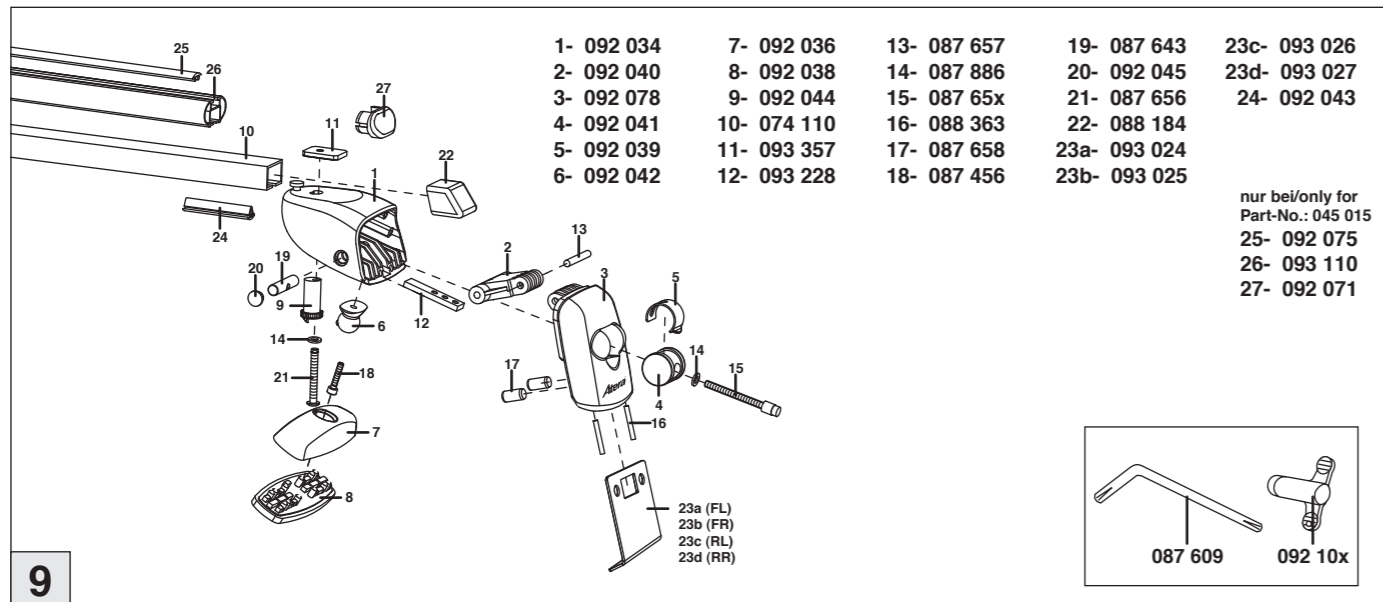

Atera SIGNO

Mercedes Benz
C-Coupe (W203 SC) 2001-06/2011

nur bei / only for Part-No.: 045 015

Atera SIGNO

Mercedes Benz
C-Coupe (W203 SC) 2001-06/2011

Part-No. : 044 015
Part-No. : 045 015

Atera
MADE IN GERMANY

Atera GmbH
Im Herrach 1
D-88299 Leutkirch
Servicetelefon: 0180-50 000 89
(14 ct/Min. aus dem dt. Festnetz)
E-Mail: info@atera.de

Atera SIGNO

Mercedes Benz
C-Coupe (W203 SC) 2001-06/2011

Atera SIGNO

Mercedes Benz
C-Coupe (W203 SC) 2001-06/2011

1

2

3

4

5

6