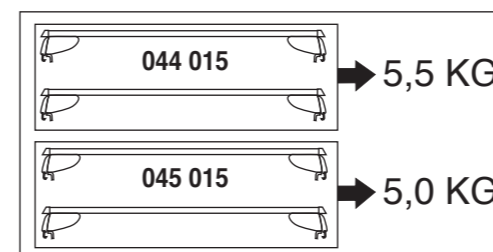

Atera SIGNO

Mercedes Benz
C-Coupe (W203 SC) 2001-06/2011

nur bei / only for Part-No.: 045 015

Atera SIGNO

Mercedes Benz
C-Coupe (W203 SC) 2001-06/2011

Part-No. : 044 015
Part-No. : 045 015

Atera
MADE IN GERMANY